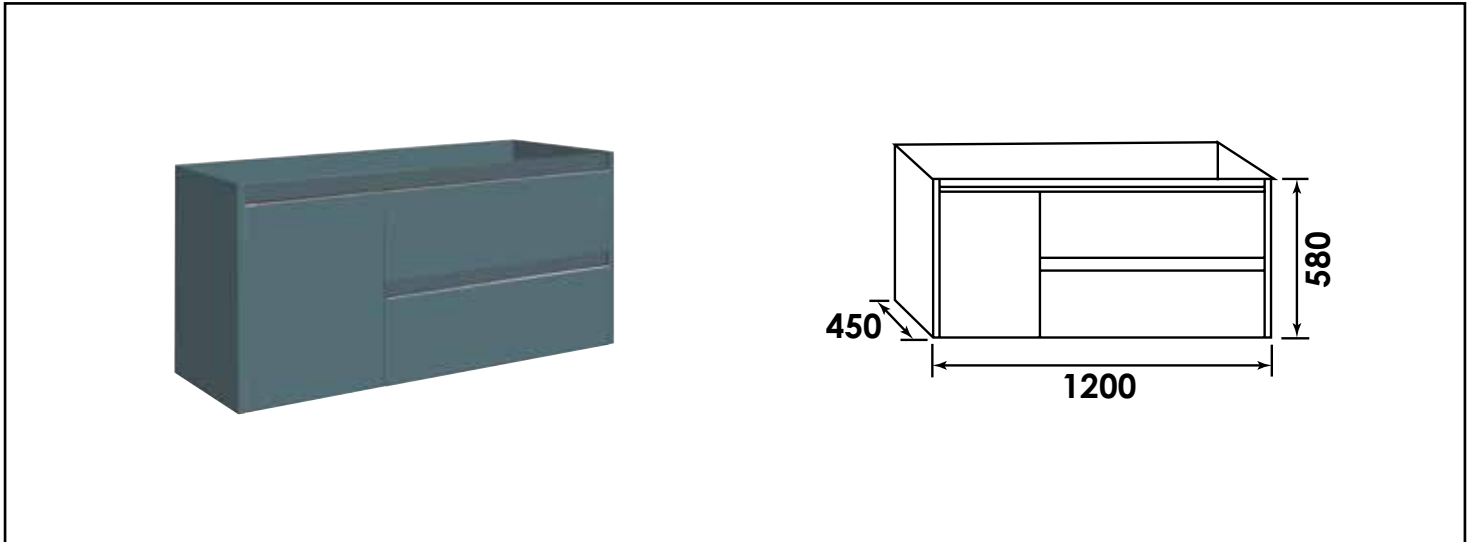

# BLOC MEUBLE À SUSPENDRE BOSTON - LARG. 120 CM - BLEU PAON

<p><b>CARACTÉRISTIQUES</b></p>	<p>Caisson complet à suspendre finition Bleu Paon          Dimensions : Largeur : 120cm x Profondeur : 45cm x Hauteur : 58cm          Corps de meuble avec vide sanitaire          Structure du caisson (façade et corps) en panneaux de particules revêtu MDF, épaisseur : 16mm          2 tiroirs et 1 porte en panneau de particules à ouverture totale et fermeture amortie          Poignées en aluminium chromé          2 points de fixation murale          Accessoires en options : pieds réglables en hauteur : de 29 à 31cm          Livré pré-monté, sans robinetterie, sans visserie de fixation murale, sans vidage, sans plan vasque, sans miroir          Fabrication européenne          Norme PEFC          Ecotaxe en sus</p>
<p><b>APPLICATIONS</b></p>	<p>Equipement de salle de bain</p>
<p><b>COMPATIBILITÉ</b></p>	<p>Veiller à l'encombrement nécessaire au montage et à la pose du meuble</p>
<p><b>PRÉCAUTION D'EMPLOI</b></p>	<p>Le montage et l'installation doivent être fait dans le respect des règles de l'art.</p>
<p><b>SPECIFICATIONS D'INSTALLATION</b></p>	<p>Permet l'équipement sanitaire des salles de bains et cuisine.           N'est pas adapté pour une application autre que celle décrite ci-dessus.          Notre garantie porte sur les défauts de matière ou de fabrication et s'applique dans les conditions définies par le fabricant. La garantie ne couvre pas les consommables, l'usure normale, les pièces mobiles, les dommages dus aux chocs</p>
<p><b>PRESCRIPTION DE POSE</b></p>	<ul style="list-style-type: none"> <li>• Livré pré-monté (sans robinetterie, sans visserie de fixation murale, sans vidage, sans plan vasque, sans miroir)</li> <li>• De conception française et de fabrication européenne</li> </ul>